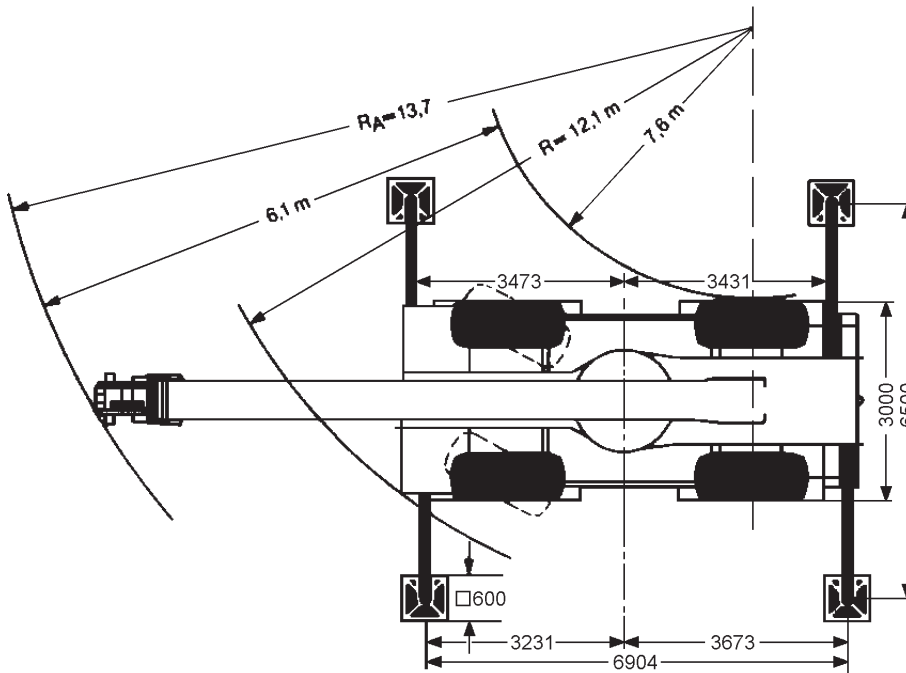

LTL 1050

Industriekran 50 t

COLONIA
SPEZIALFAHRZEUGE

565

Industriekran 50 t