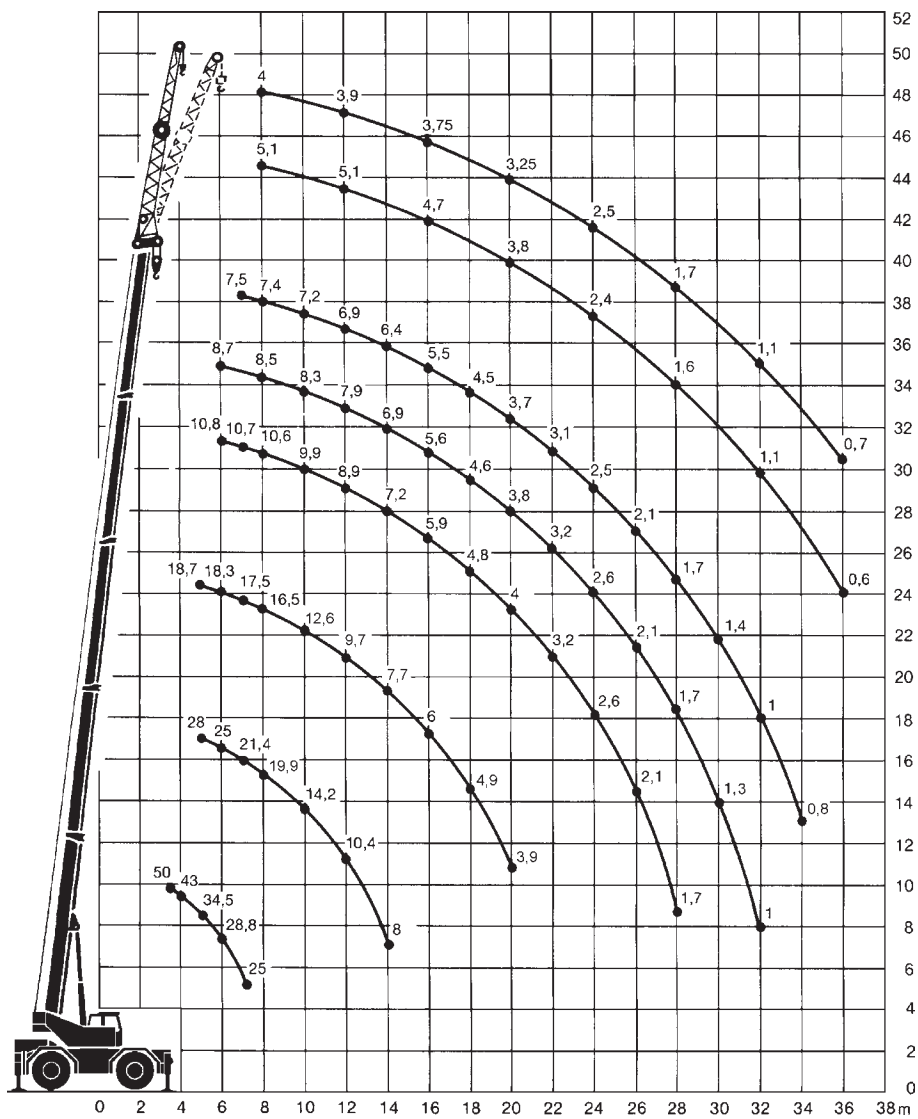

LTL 1050

Industriekran 50 t

COLONIA  
SPEZIALFAHRZEUGE

565

Industriekran 50 t

Die Arbeitsbereiche

LTL 1050

Industriekran 50 t