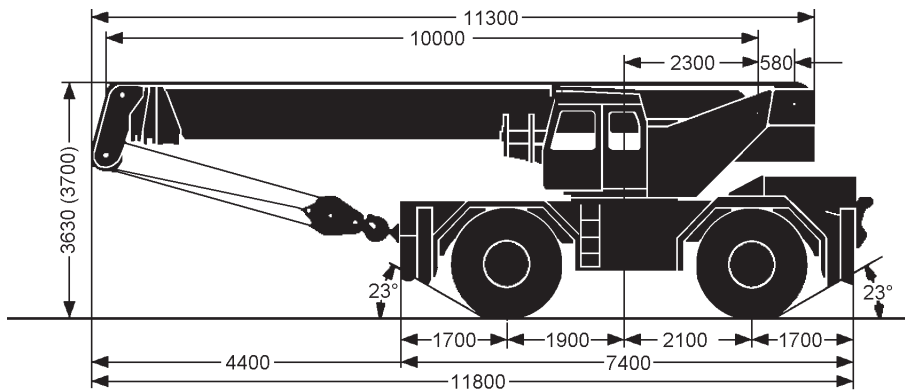

LTL 1050

Industriekran 50 t

COLONIA  
SPEZIALFAHRZEUGE

565

Industriekran 50 t

Die Arbeitsbereiche

LTL 1050

Industriekran 50 t

## LTL 1050

568

COLONIA  
SPEZIALFAHRZEUGE

10,2-17,1m

freistehend

7,8t

0°

DIN