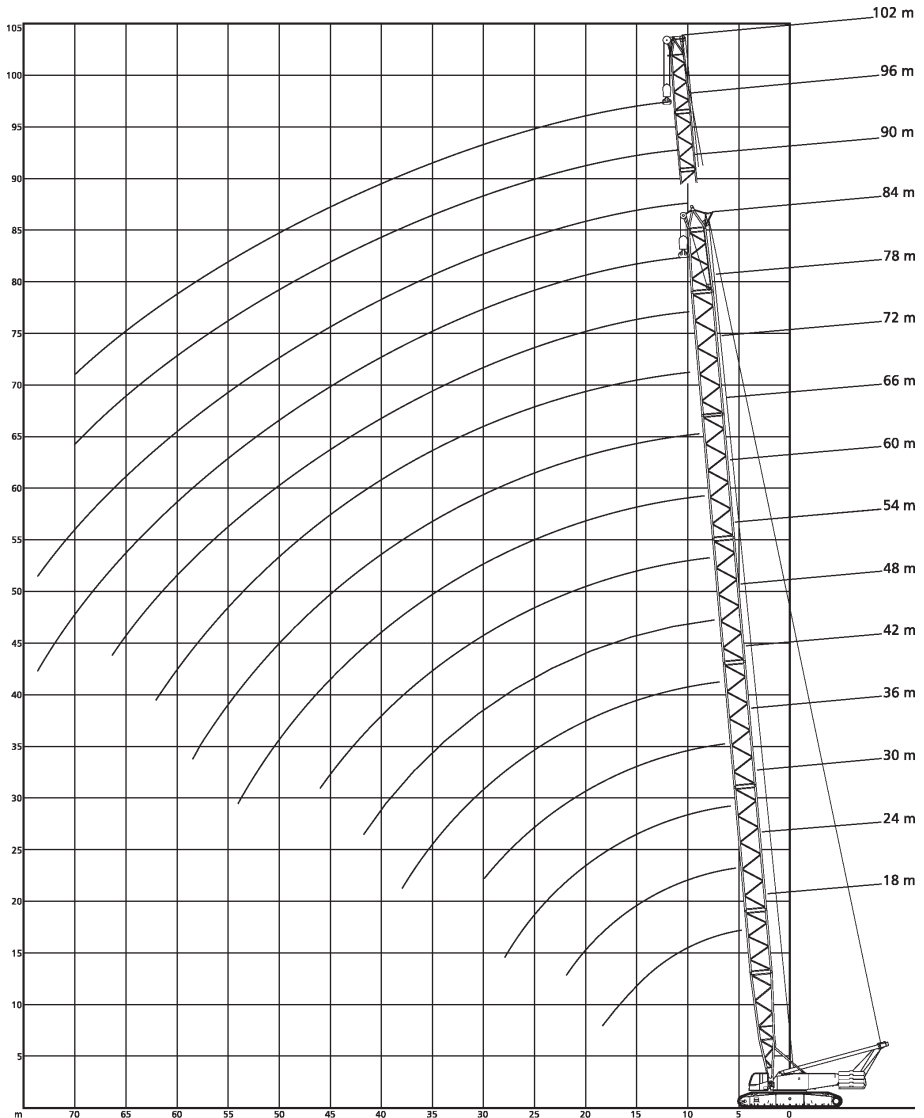

Die Arbeitsbereiche

24-84m

7,25m

120t

360°

DIN

75%

	24	30	36	42	48	54	60	66	72	78	84	
9						115,5						9
10					132,5	110,8	94,9	78,9				10
12			126,8	126,6	121,7	101,2	86,9	73	67,5	59,1	49,6	12
14	101,6	101,3	100,7	100,4	100	93,7	78,9	67,1	63,4	56,3	46,9	14
16	84	83,7	83	82,7	82,3	82	74,3	61,7	59,2	53,4	44,3	16
18	71,3	71	70,3	70	69,5	69,2	68,7	58,3	56,7	50,6	41,6	18
20	61,8	61,4	60,6	60,3	59,8	59,5	59	54,9	55,3	50,2	39,8	20
22	54,4	53,9	53,1	52,8	52,3	52	51,5	51,2	50,8	49,7	39,1	22
24		47,9	47,1	46,8	46,2	45,9	45,4	45,1	44,7	44,2	38,4	24
26		43	42,2	41,8	41,3	40,9	40,4	40,1	39,7	39,2	37,7	26
28		39	38,1	37,7	37,1	36,8	36,2	36	35,5	35	34,6	28
30			34,7	34,2	33,6	33,2	32,7	32,4	32	31,4	31	30
34				28,6	28	27,6	27	26,8	26,3	25,7	25,3	34
38				24,5	23,8	23,3	22,7	22,4	21,9	21,4	21	38
42					20,5	20	19,3	19	18,5	17,8	17,3	42
46						17,3	16,6	16,1	15,5	14,9	14,3	46
50							14,2	13,7	13,1	12,4	11,9	50
54							12,3	11,7	11,1	10,4	9,8	54
58								10,1	9,4	8,7	8,1	58
62									7,9	7,2	6,6	62
66										6	5,3	66
70										4,9	4,2	70
74											3,2	74

mit 20t Zentralballast