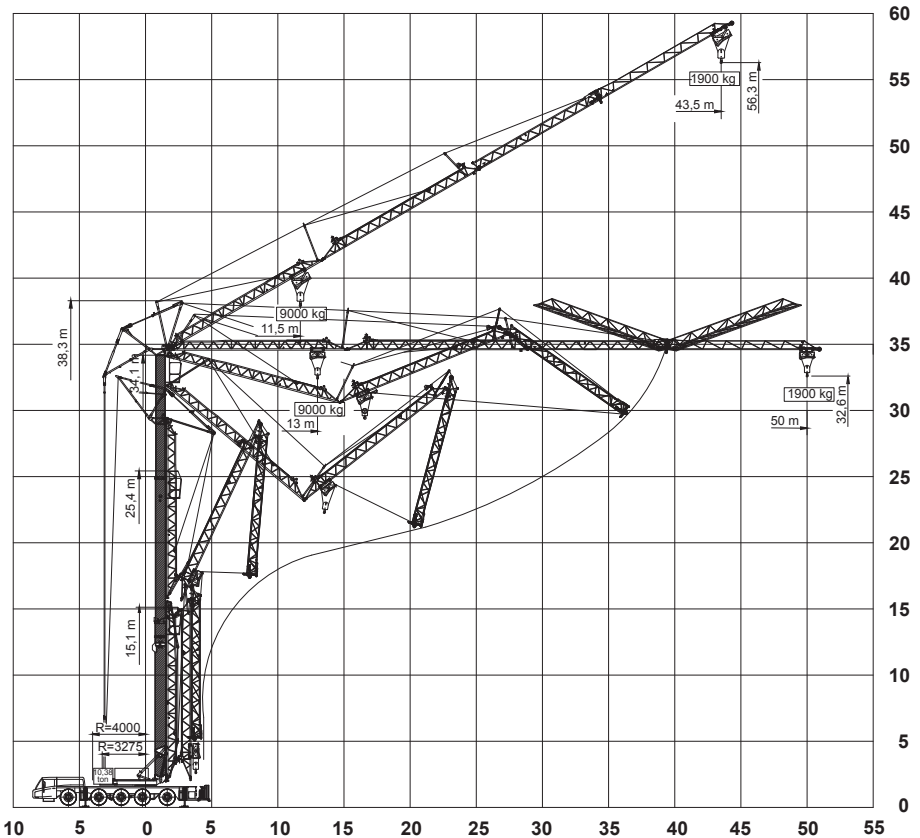

**Hakenflaschen**

Rollen:	1
Eigengewicht (kg):	150

Die Arbeitsbereiche

	50		
	0°	30°	
3,5	9	9	3,5
11,5	9	9	11,5
12	9	8,595	12
13	9	7,81	13
14	8,315	7,155	14
15	7,67	6,595	15
16	7,115	6,115	16
17	6,63	5,7	17
18	6,205	5,33	18
19	5,83	5,005	19
20	5,495	4,715	20
21	5,195	4,46	21
22	4,925	4,225	22
23	4,68	4,01	23
24	4,46	3,82	24
25	4,255	3,645	25
26	4,07	3,48	26
27	3,895	3,33	27
28	3,735	3,195	28
29	3,59	3,065	29
30	3,45	2,95	30
31	3,325	2,835	31
32	3,205	2,735	32
33	3,095	2,635	33
34	2,99	2,545	34
35	2,89	2,46	35
36	2,795	2,38	36
37	2,71	2,305	37
38	2,625	2,235	38
40	2,475	2,1	40
42	2,335	1,98	42
44	2,21	1,9	44
46	2,1		46
48	1,995		48
50	1,9		50