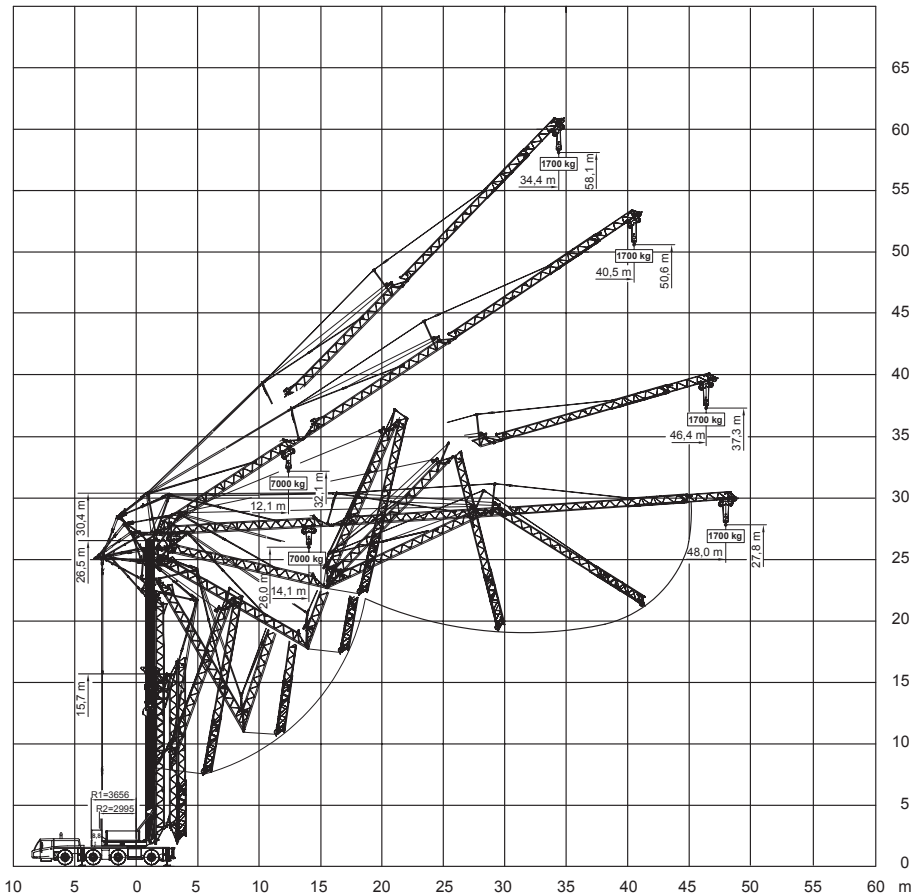

<b>Hakenflaschen</b>	
Rollen:	1
Eigengewicht (kg):	150

Die Arbeitsbereiche

	48				
	0°	15°	30°	45°	
3,5	7	1,7	7	1,7	3,5
11	7	1,7	7	1,7	11
12,4	7	1,7	7	1,7	12,4
13	7	1,7	6,615	1,7	13
14	7	1,7	6,06	1,7	14
15	6,495	1,7	5,59	1,7	15
16	6,025	1,7	5,185	1,7	16
17	5,615	1,7	4,83	1,7	17
18	5,26	1,7	4,525	1,7	18
19	4,945	1,7	4,25	1,7	19
20	4,66	1,7	4,005	1,7	20
21	4,41	1,7	3,785	1,7	21
22	4,18	1,7	3,585	1,7	22
23	3,975	1,7	3,41	1,7	23
24	3,785	1,7	3,245	1,7	24
25	3,615	1,7	3,095	1,7	25
26	3,455	1,7	2,96	1,7	26
27	3,31	1,7	2,835	1,7	27
28	3,175	1,7	2,715	1,7	28
29	3,05	1,7	2,61	1,7	29
30	2,935	1,7	2,505	1,7	30
31	2,825	1,7	2,415	1,7	31
32	2,725	1,7	2,325	1,7	32
33	2,63	1,7	2,245	1,7	33
34	2,54	1,7	2,165	1,7	34
35	2,455	1,7	2,095		35
36	2,38	1,7	2,025		36
37	2,305	1,7	1,965		37
38	2,235	1,7	1,9		38
39	2,17	1,7	1,845		39
40	2,105	1,7	1,79		40
41	2,045	1,7	1,74		41
42	1,99	1,7	1,7		42
44	1,9	1,7			44
46	1,79	1,7			46
48	1,7				48