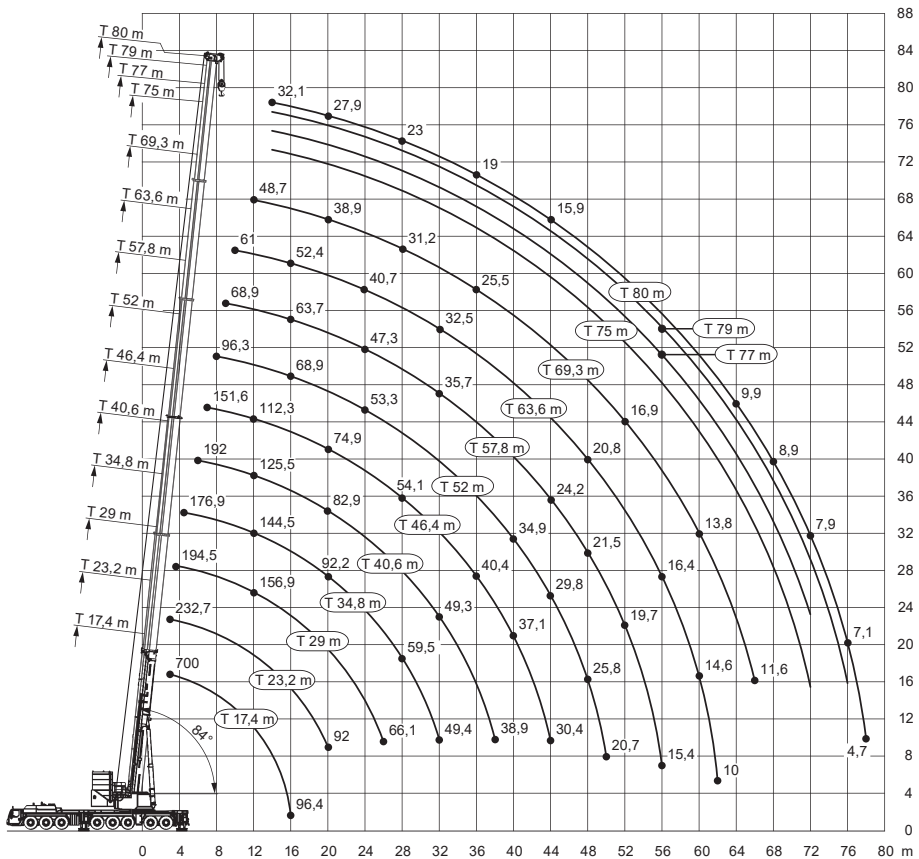

Die Arbeitsbereiche

	17,4*	17,4	23,2	29	34,8	40,6	46,4	
3	700	239,3	232,7					3
3,5	530	239,3	238,6	194,5				3,5
4	420	239,3	239,3	239,3				4
4,5	340	239,3	239,3	239,3	176,9			4,5
5	290	239,3	239,3	239,3	223,7			5
6	239,3	239,3	239,3	238,7	222,3	192		6
7	239,3	229	229,5	222,2	207	178,3	151,6	7
8	226,2	207,8	208,4	203,8	191	165,6	142,6	8
9	209,7	189,9	190,8	187,4	177,1	153,9	134,1	9
10	195,3	174,7	175,5	173,3	165	143,3	126,2	10
12	171,2	156,8	157,7	156,9	144,5	125,5	112,3	12
14	147,6	136,9	137,8	137,3	129,4	111,2	100,5	14
16	96,4	96,4	120,5	119,9	116,7	99,5	90,5	16
18			104,7	104,1	104,1	90,4	82,2	18
20			92	93,3	92,2	82,9	74,9	20
22				82,8	81,8	76,7	68,7	22
24				73,7	73,6	71	63,1	24
26				66,1	66	65,8	58,3	26
28					59,5	59,6	54,1	28
30					54,2	54,2	50,9	30
32					49,4	49,3	47,5	32
34						45	44,2	34
36						41,3	40,4	36
38						38,9	37,1	38
40							34,1	40
42							32	42
44							30,4	44

* +/- 0° nach hinten