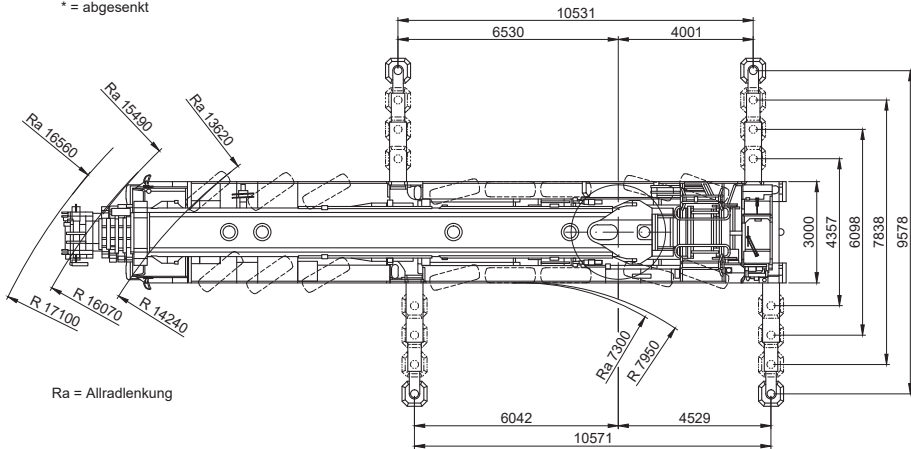

* = abgesenkt

Ra = Allradlenkung

Hakenflaschen		
Rollen:	7	3
Eigengewicht (kg):	2500	1500

- T** Teleskopausleger
- Y** Y-Abspannung
- F** Feste Gitterspitze
- N** Wippbare Gitterspitze
- VE** Teleskopausleger-Verlängerung 4 m + Exzenter