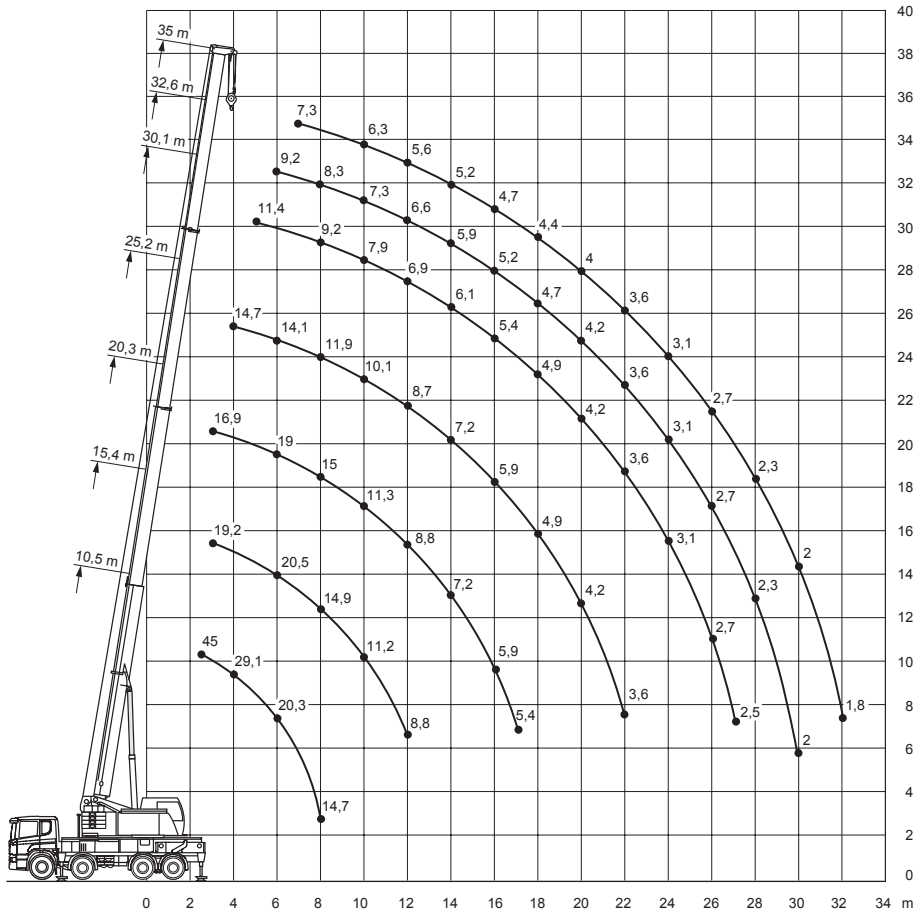


**Hakenflaschen**

Rollen:	3
Eigengewicht (kg):	180

Die Arbeitsbereiche

10,5-35m

6,2x6,42m

9t

360°

75%

32,6-35m

9,5m

6,2x6,42m

9t

360°

DIN

75%

	32,6				35				
	0°	20°	40°	60°	0°	20°	40°	60°	
7	4,5								7
8	4,4				3,9				8
9	4,2				3,8				9
10	4				3,7				10
11	3,8	2,9			3,5	2,8			11
12	3,6	2,8			3,4	2,7			12
13	3,5	2,7	2,3		3,3	2,6			13
14	3,3	2,6	2,3		3,1	2,5	2,2		14
15	3,1	2,5	2,2	2,1	3	2,4	2,1	2	15
16	3	2,4	2,2	2	2,8	2,3	2,1	1,9	16
17	2,8	2,4	2,1	2	2,7	2,2	2	1,9	17
18	2,6	2,3	2	2	2,6	2,2	2	1,9	18
19	2,5	2,2	2	1,9	2,4	2,1	1,9	1,8	19
20	2,5	2,1	2	1,9	2,3	2,1	1,9	1,8	20
21	2,4	2,1	1,9	1,9	2,3	2	1,8	1,8	21
22	2,3	2	1,9	1,8	2,2	1,9	1,8	1,8	22
23	2,2	2	1,8	1,8	2,1	1,9	1,8	1,7	23
24	2,1	1,9	1,8		2,1	1,9	1,7	1,7	24
25	2,1	1,9	1,8		2	1,8	1,7		25
26	2	1,8	1,7		1,9	1,8	1,7		26
27	2	1,8	1,7		1,9	1,7	1,6		27
28	1,9	1,8	1,7		1,8	1,7	1,6		28
29	1,9	1,7	1,7		1,8	1,7	1,6		29
30	1,8	1,7	1,6		1,7	1,6	1,6		30
31	1,8	1,7	1,6		1,7	1,6	1,6		31
32	1,7	1,6	1,6		1,7	1,6	1,5		32
33	1,7	1,6			1,6	1,5	1,5		33
34	1,5	1,6			1,5	1,5	1,5		34
35	1,4	1,5			1,4	1,5			35
36	1,3	1,4			1,3	1,4			36
37	1,3	1,3			1,2	1,3			37
38	1,2	1,2			1,1	1,2			38
39	1,1				1,1	1,1			39
40					1	1			40
41					0,9				41
42					0,8				42