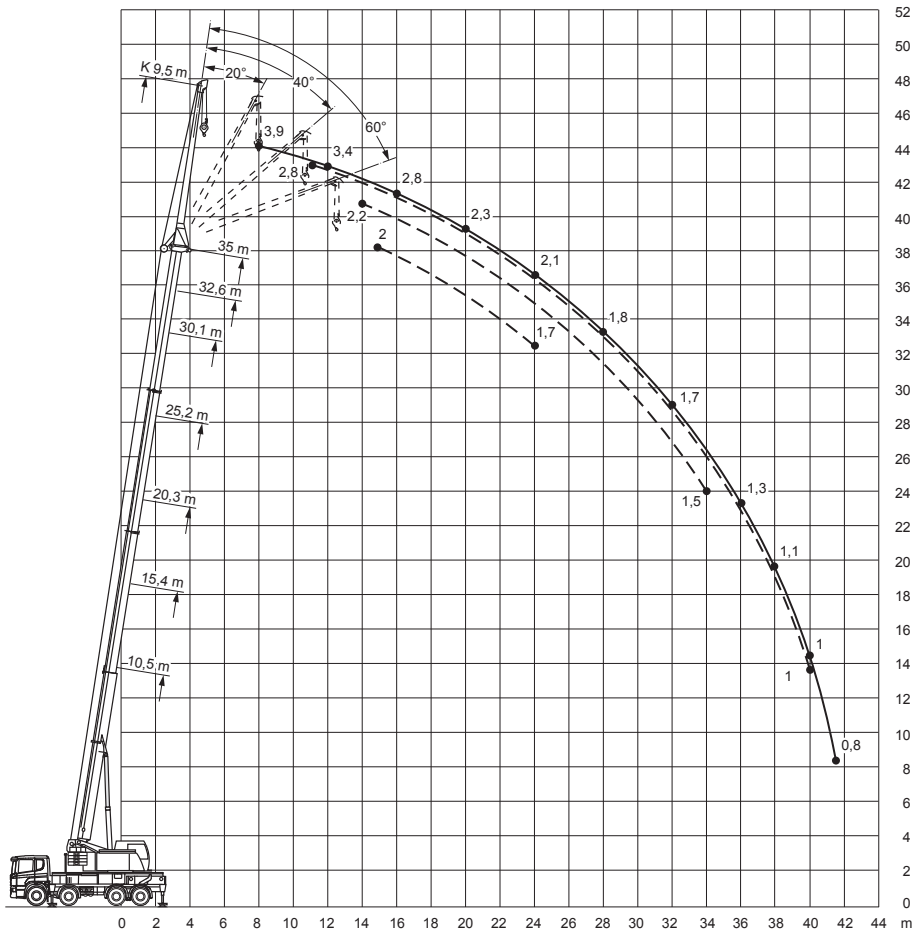

Die Arbeitsbereiche

25,2-30,1m

9,5m

6,2x6,42m

9t

360°

75%

	25,2				30,1				
	0°	20°	40°	60°	0°	20°	40°	60°	
5	6								5
6	6				5,2				6
7	6				5				7
8	5,5	4			4,8				8
9	5,1	3,8			4,5				9
10	4,8	3,6			4,3	3,4			10
11	4,5	3,4	2,8		4,1	3,2			11
12	4,2	3,3	2,7		3,9	3	2,5		12
13	4	3,1	2,6	2,2	3,7	2,8	2,4		13
14	3,8	2,9	2,5	2,2	3,5	2,7	2,4	2,2	14
15	3,6	2,8	2,4	2,2	3,4	2,6	2,3	2,1	15
16	3,4	2,6	2,4	2,2	3,2	2,6	2,2	2,1	16
17	3,2	2,5	2,3	2,1	3	2,5	2,2	2,1	17
18	3,1	2,5	2,3	2,1	2,9	2,4	2,1	2	18
19	2,9	2,4	2,2	2,1	2,7	2,3	2,1	2	19
20	2,8	2,3	2,2	2,1	2,6	2,2	2	2	20
21	2,6	2,2	2,1		2,5	2,2	2	1,9	21
22	2,5	2,2	2,1		2,4	2,1	1,9	1,9	22
23	2,4	2,1	2		2,3	2,1	1,9		23
24	2,3	2,1	2		2,2	2	1,9		24
25	2,2	2	2		2,1	2	1,8		25
26	2,2	2	2		2,1	1,9	1,8		26
27	2,1	1,9			2	1,9	1,8		27
28	2	1,9			2	1,8	1,8		28
29	2	1,9			1,9	1,8	1,7		29
30	1,9	1,9			1,9	1,8	1,7		30
31	1,9				1,8	1,7			31
32	1,9				1,8	1,7			32
33					1,7	1,7			33
34					1,6	1,6			34
35					1,5	1,5			35
36					1,4				36
37					1,3				37