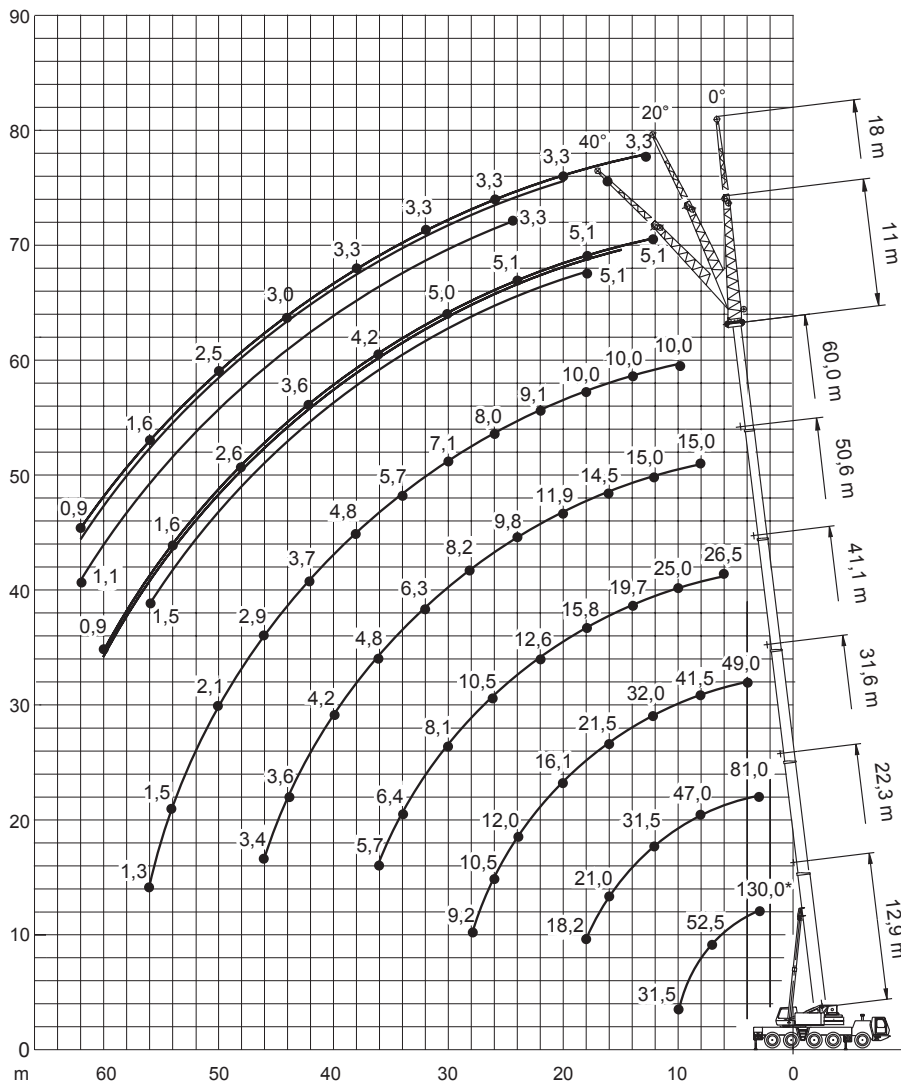

Die Arbeitsbereiche

	12,9*	12,9	17,6	22,3	27	31,6	36,3	41,1	45,8	50,6	55,3	60	
2,5	130**												2,5
2,5	110												2,5
3	94,5	93,5	86	81	61								3
4	81	78,5	76,5	71	61	49							4
5	70,5	68	67,5	63,5	60,5	49	36,5						5
6	62	59	59,5	57,5	54,5	47	36,5	26,5					6
7	54,5	52,5	53	52	50	44	35	26,5	20				7
8	48	46,5	47	47	46	41,5	33	26,5	20	15			8
9	41	41	42	42	41,5	39	31,5	26,5	20	15	11,5		9
10	31,5	31,5	38	38	37,5	37	29,5	25	20	15	11,5	10	10
11			34,5	34,5	34	34,5	28	23,5	20	15	11,5	10	11
12			31,5	31,5	31	32	26,5	22,5	19,5	15	11,5	10	12
13			29	29	28,5	29,5	25	21	18,6	15	11,5	10	13
14			24,5	26	26	26,5	23,5	19,7	17,7	15	11,5	10	14
15				23,5	24,5	24	22,5	18,7	16,8	15	11,5	10	15
16				21	22	21,5	21,5	17,6	15,9	14,5	11,5	10	16
18				18,2	18,2	17,6	18,4	15,8	14,4	13	11,5	10	18
20					15,3	16,1	15,5	13,9	12,7	11,9	11,1	9,7	20
22					13	13,8	13,3	12,6	11,5	10,8	10,3	9,1	22
24					9,5	12	11,4	11,6	10,4	9,8	9,4	8,6	24
26						10,5	9,9	10,5	9,4	8,9	8,6	8	26
28						9,2	9,3	9,2	8,1	8,2	7,9	7,6	28
30							8,7	8,1	7,5	7,2	7,3	7,1	30
32							7,7	7,2	6,9	6,3	6,5	6,4	32
34								6,4	6,2	5,5	5,7	5,7	34
36								5,7	5,9	4,8	5,3	5,3	36
38									5,3	4,5	5	4,8	38
40									4,7	4,2	4,6	4,2	40
42									4,2	3,9	4,1	3,7	42
44										3,6	3,7	3,3	44
46										3,4	3,3	2,9	46
48											2,9	2,5	48
50											2,5	2,1	50
52												1,8	52
56												1,3	56

* Nach hinten

** Nach hinten mit Sonderausrüstung