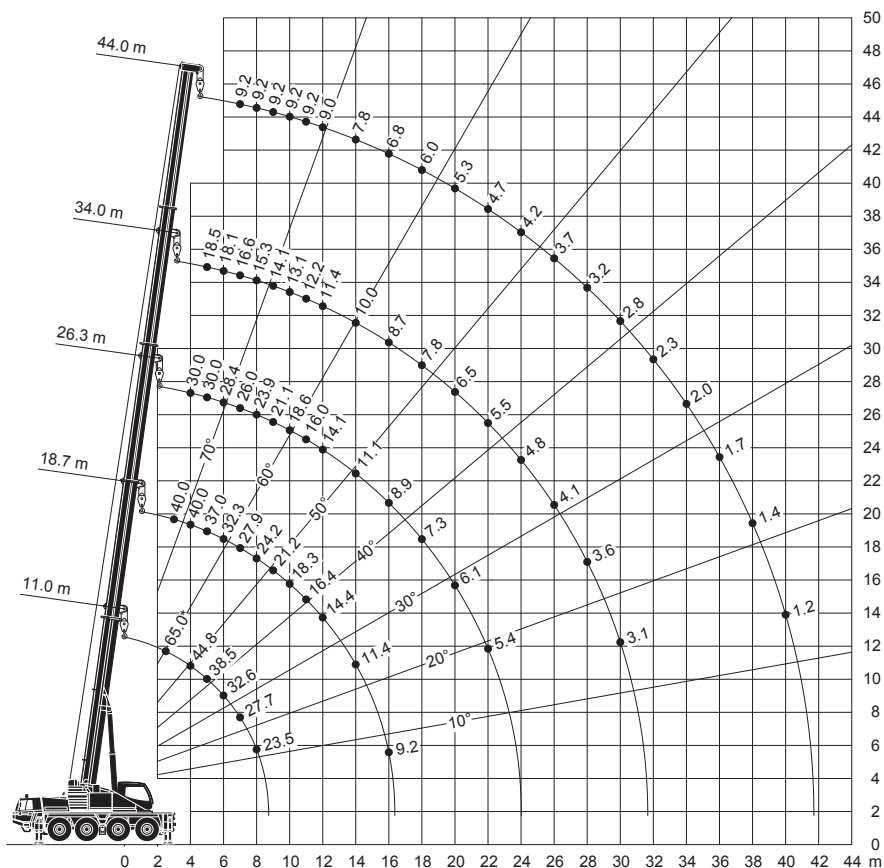

Hakenflaschen	
Rollen:	3
Eigengewicht (kg):	300

## Die Arbeitsbereiche

	11	14,8	18,7	22,5	26,3	30,1	34	37,8	41,6	44	
2,5	65*										2,5
3	53,3	50	40								3
3,5	48,8	47,6	40	35							3,5
4	44,8	44,1	40	34,9	30						4
4,5	41,4	41	39,7	33,2	30	23,4					4,5
5	38,5	38,3	37	32	30	22,2	18,5				5
6	32,6	32,6	32,3	31,2	28,4	20,1	18,1	14			6
7	27,7	27,9	27,9	27,6	26	18,3	16,6	14	10,4	9,2	7
8	23,5	24,1	24,2	23,9	23,9	16,8	15,3	14	10,4	9,2	8
9		21,2	21,2	20,9	21,1	15,4	14,1	13,1	10,4	9,2	9
10		18,2	18,3	18,9	18,6	14,3	13,1	12,2	10,4	9,2	10
11		16	16,4	16,3	16	13,2	12,2	11,4	10,4	9,2	11
12		14,1	14,4	14,4	14,1	12,3	11,4	10,7	9,9	9	12
14			11,4	11,4	11,1	10,7	10	9,4	8,9	7,8	14
16			9,2	9,2	8,9	8,6	8,7	8,4	7,9	6,8	16
18				7,6	7,3	7,2	7,8	7,3	7,1	6	18
20				6,6	6,1	6,6	6,5	6,5	6,2	5,3	20
22					5,4	5,8	5,5	5,5	5,2	4,7	22
24						5	4,8	4,7	4,4	4,2	24
26						4,3	4,1	4	3,8	3,7	26
28							3,6	3,5	3,2	3,2	28
30							3,1	3	2,7	2,8	30
32								2,6	2,3	2,3	32
34								2,2	2	2	34
36									1,7	1,7	36
38									1,4	1,4	38
40										1,2	40

\* Nach hinten mit Zusatzeinrichtung

Die Arbeitsbereiche

30,1-44m

9m

7,81x6,4m

15t

360°

75%