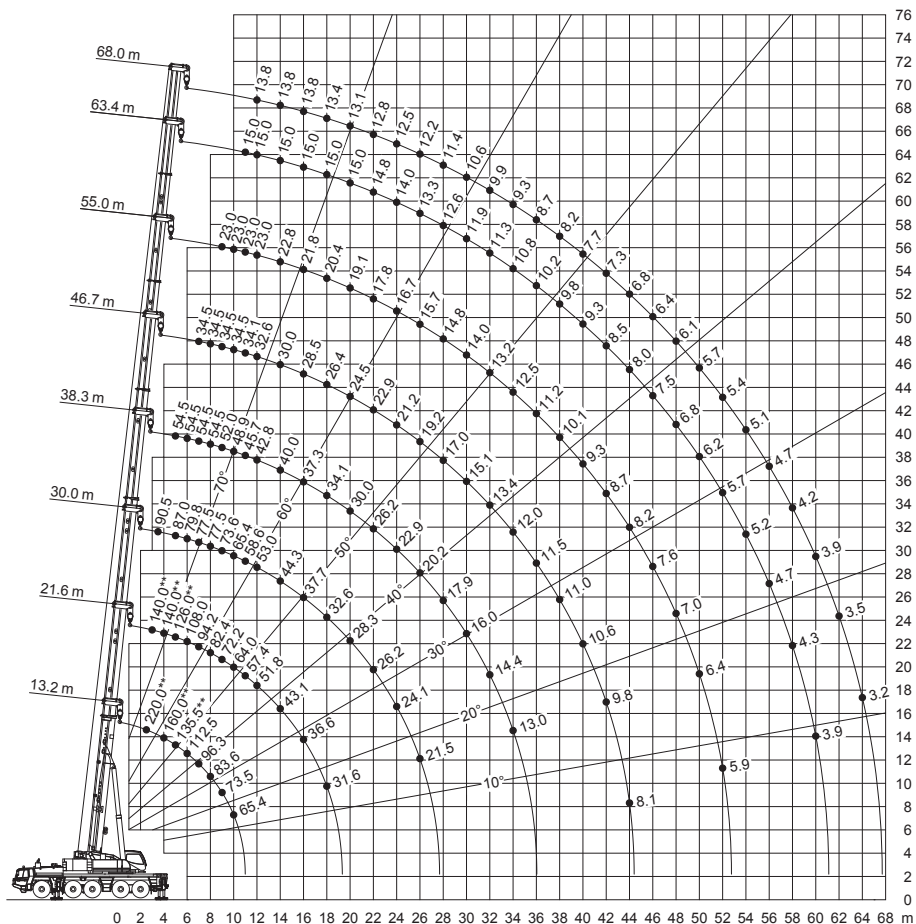

Die Arbeitsbereiche